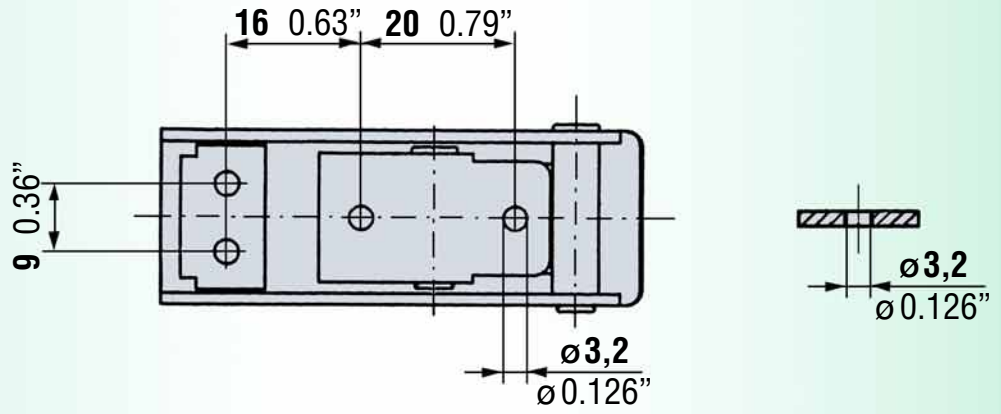

903 XB

A-A

Sheet thickness: 1,5 0.06"