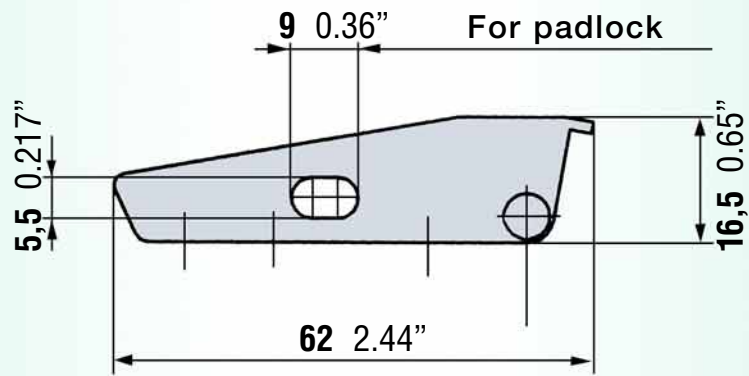

903 XB

A-A

Sheet thickness: 1,5 0.06"