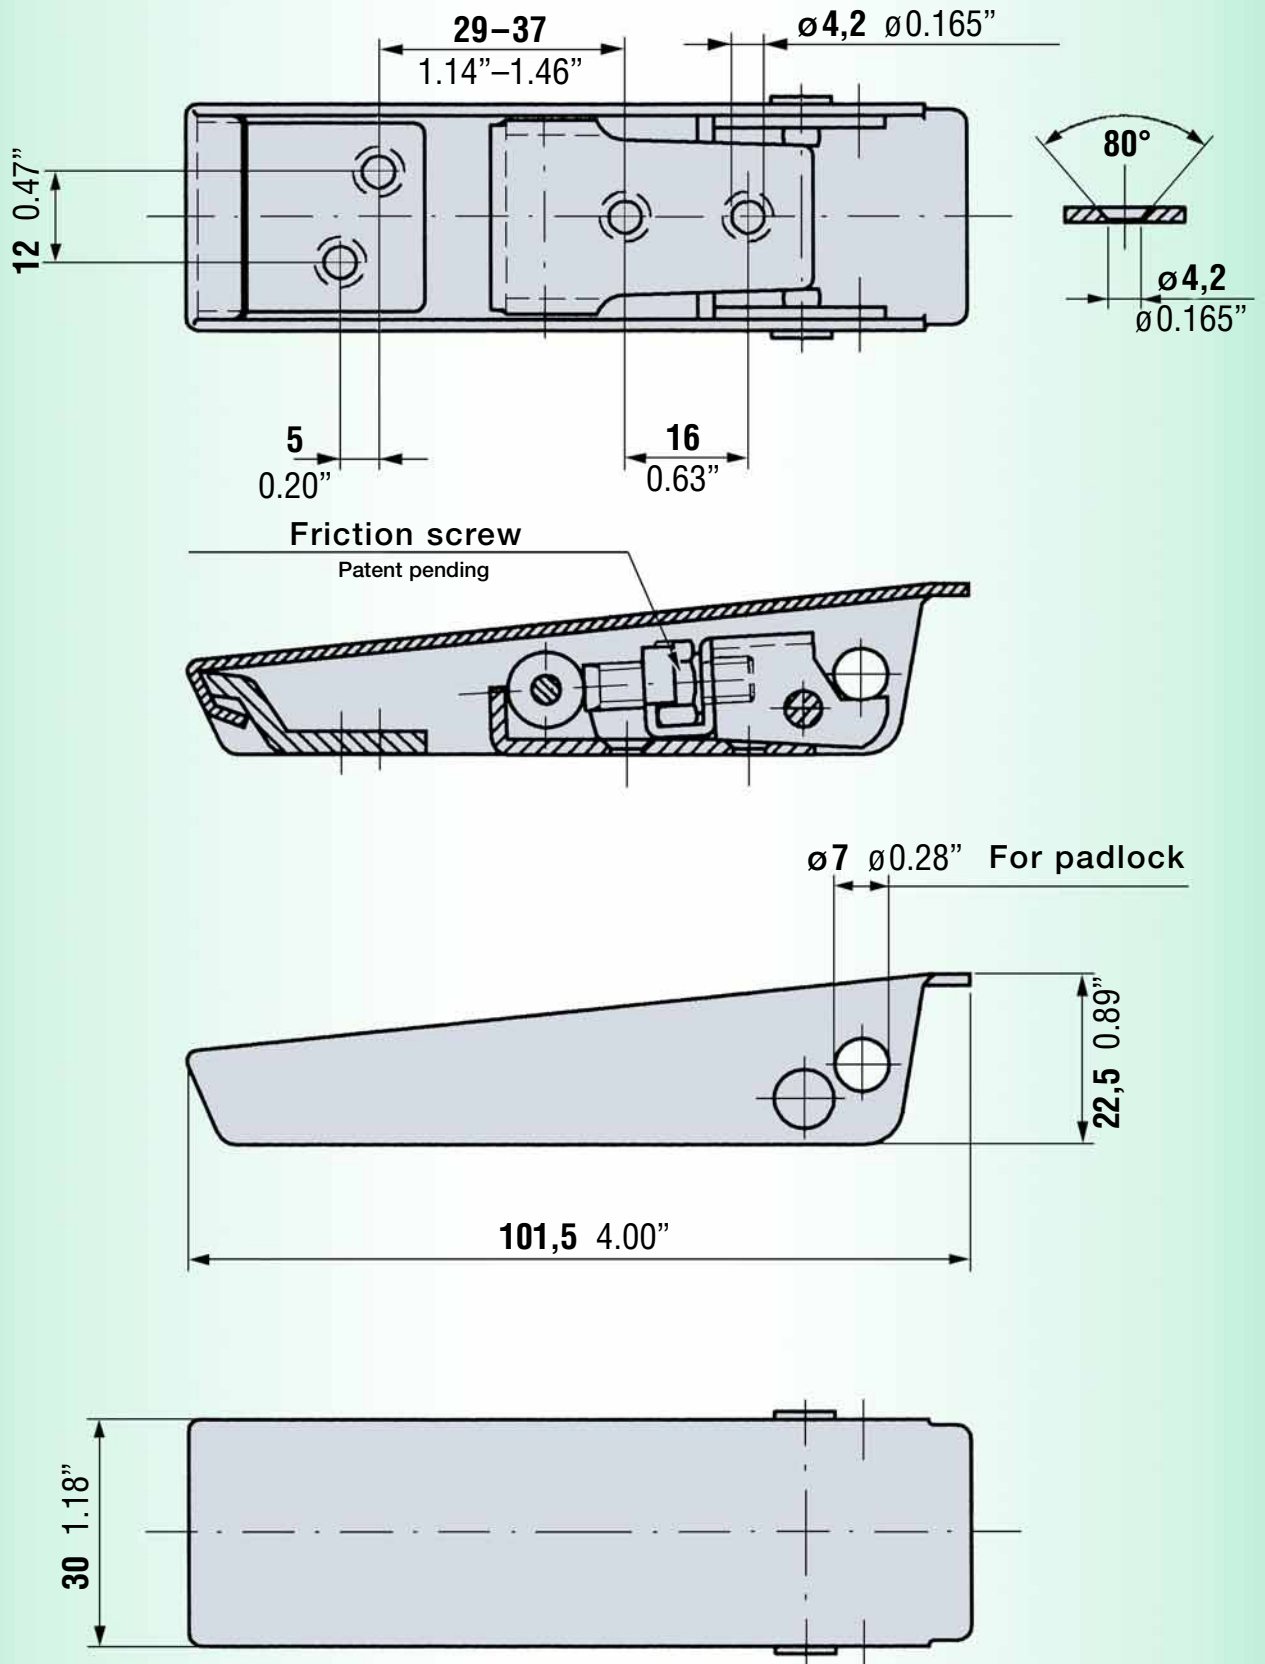

909 XC

Sheet thickness: 1,5 0.06"