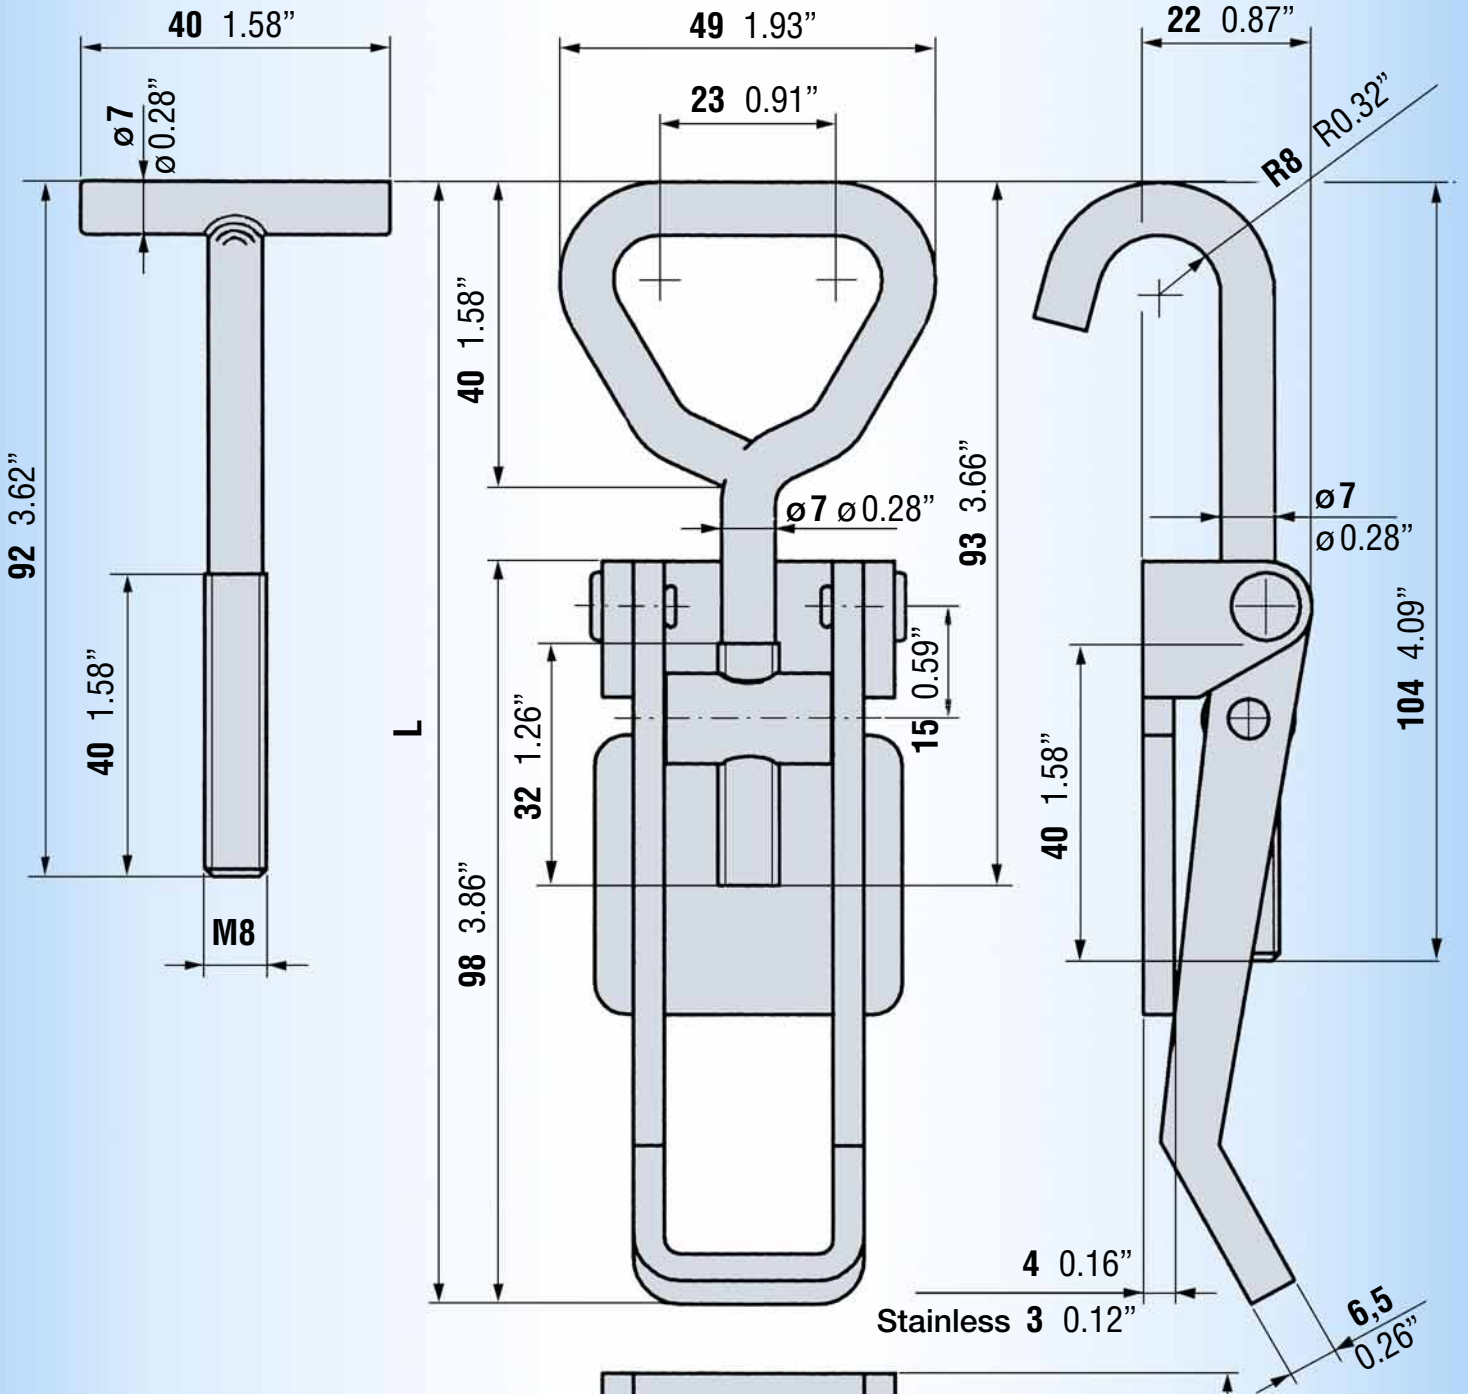

703 T

L = 135-163 5.31"-6.42"

703

L = 145-164 5.71"-6.46"

703 H

L = 145-174 5.71"-6.85"

4 0.16"
Stainless 3 0.12"
6.5 0.26"